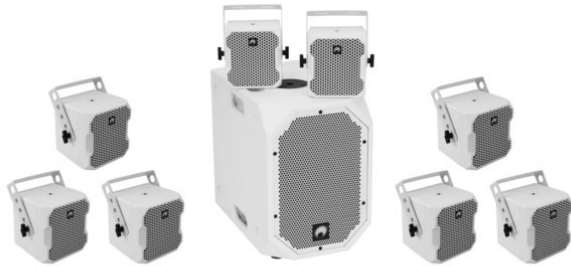

## Set BOB-10A ws + 8x BOB-4 ws

BOB-10A Subwoofer aktiv inklusive 8 x  
4"-Satellitenlautsprecher BOB-4

Art.-Nr.: 20000537  
GTIN:

**Listenpreis: 1057.91 €**  
inkl. 19% Mwst.

## Set BOB-10A ws + 8x BOB-4 ws

BOB-10A Subwoofer aktiv inklusive 8 x  
4"-Satellitenlautsprecher BOB-4

Art.-Nr.: 20000537  
GTIN:

#### OMNITRONIC BOB-10A Subwoofer aktiv weiß

10"-Subwoofer mit DSP und Bluetooth für die BOB-Serie

- 10"-Bassreflex-Subwoofer mit DSP und 900 W RMS-Leistung
- Flexibel erweiterbar mit den BOB-4-Satelliten für 2.1-, 4.1- und 8.1-Betrieb
- DSP-gesteuerter Class-D-Verstärker (300 W + 2 x 300 W)
- Lautstärke für Subwoofer und Satelliten getrennt einstellbar
- Stereo-Mono-Umschaltung
- Digitaler Signalprozessor
- Ansteuerbar über Bluetooth
- Für Anwendungsgebiete wie zum Beispiel: Mobile DJ's / Alleinunterhalter; Messe- und Ladenbau; Installation; Home entertainment; Restaurants, Bars und Hotels; Produktpräsentationen und Vorträge
- 4 robuste Tragegriffe
- DSP-Presets: FLAT; DJ; LIVE; SPEECH