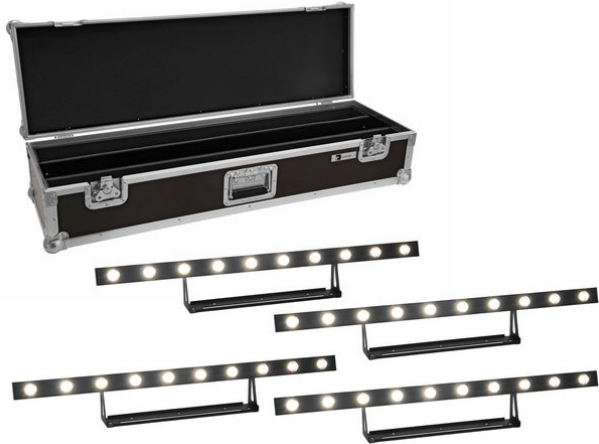

eurolite®

Set 4x LED STP-10 Sunbar 3200K 10x5W Lichtleiste + Case

4x LED-Lichtleiste mit warmweißen Beam-Effekten inklusive
PRO Flightcase

Art.-Nr.: 20000616

GTIN:

Der Artikel ist nicht mehr erhältlich.

eurolite®

Set 4x LED STP-10 Sunbar 3200K 10x5W Lichtleiste + Case

4x LED-Lichtleiste mit warmweißen Beam-Effekten inklusive
PRO Flightcase

Art.-Nr.: 20000616

GTIN:

Features:

EUROLITE LED STP-10 Sunbar 3200K 10x5W Lichtleiste 6°

LED-Lichtleiste mit warmweißen Beam-Effekten und engem
Abstrahlwinkel

- 10 leistungsstarke LEDs 5 W high-power warmweiß (WW)
LEDs einzeln ansteuerbar
- Dimmer elektronisch
- Stroboskop-Effekt
- Integrierte Showprogramme
- Ansteuerbar über DMX; Musiksteuerung über Mikrofon;
Master/Slave Funktion; Stand-alone
- Mit einem Abstrahlwinkel von 6°
- Die Gerätekühlung erfolgt über passive Konvektionskühlung
- Bereits vorprogrammiert bei Light 'J'; LED PC-Control 512; Light
Captain
- 4 stelliges 7-Segment-LED Display