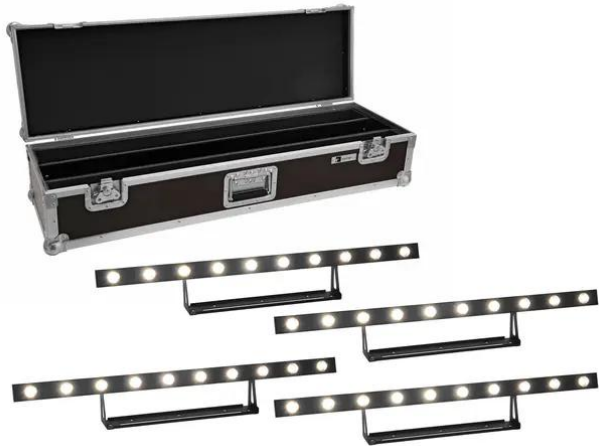

eurolite®

Set 4x LED STP-10 Sunbar 3200K 10x5W Lichtleiste + Case

4x LED-Lichtleiste mit warmweißen Beam-Effekten inklusive
PRO Flightcase

Art.-Nr.: 20000616

GTIN:

eurolite®

Set 4x LED STP-10 Sunbar 3200K 10x5W Lichtleiste + Case

4x LED-Lichtleiste mit warmweißen Beam-Effekten inklusive
PRO Flightcase

Art.-Nr.: 20000616

GTIN:

Features:

- 10 LEDs 5 W SMD 3535 warmweiß (WW)
LEDs einzeln ansteuerbar
- CREE LED verbaut
- Dimmer elektronisch
- Stroboskop-Effekt
- Integrierte Showprogramme
- Die Gerätekühlung erfolgt über passive Konvektionskühlung
- Ansteuerbar über DMX; Musiksteuerung über Mikrofon; Master/Slave-Funktion; Stand-alone
- Mit einem Abstrahlwinkel von 6°
- 4 stelliges 7-Segment-LED Display
- Netzeingang und Netzausgang zum einfachen verbinden von bis zu 8 Geräten
- Für Anwendungsgebiete wie zum Beispiel: Bühne; Clubs/Tanzschulen; Hochzeit/Gala/Events; Mobile DJs / Alleinunterhalter; Restaurants, Bars und Hotels; Theater; Verleiher