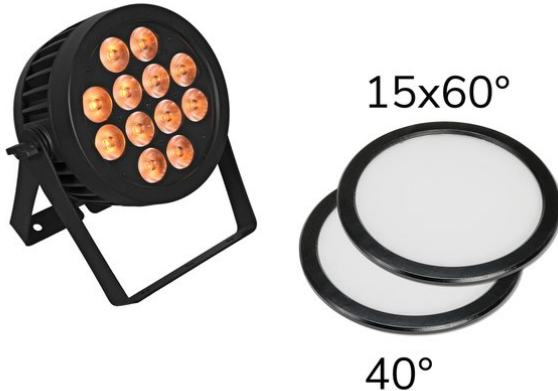

## Set LED IP PAR 12x8W QCL Spot + 2x Diffusorscheibe (15x60° und 40°)

Wetterfester Scheinwerfer mit 12 QCL LEDs und RGBW-Farbmischung inkl. 2x Diffusorscheiben

Art.-Nr.: 20000671

GTIN: 4026397362329

**Listenpreis: 446.25 €**  
inkl. 19% Mwst.

## Set LED IP PAR 12x8W QCL Spot + 2x Diffusorscheibe (15x60° und 40°)

Wetterfester Scheinwerfer mit 12 QCL LEDs und RGBW-Farbmischung inkl. 2x Diffusorscheiben

Art.-Nr.: 20000671

GTIN: 4026397362329

#### EUROLITE LED IP PAR 12x8W QCL Spot

Wetterfester (IP65) Scheinwerfer mit 12 x 8-W LED und 4in1 QCL RGBW-Farbmischung

- 12 leistungsstarke LEDs 8 W 4in1 QCL RGBW (homogene Farbmischung)
- Farbmischung stufenlos; Farbwechsel einstellbar; Farbüberblendung einstellbar; Dimmer elektronisch
- Stroboskop-Effekt
- Direkte Farbwahl für 25 Farben
- Die Gerätekühlung erfolgt über passive Konvektionskühlung
- Ansteuerbar über DMX; IR-Fernbedienung; Stand-alone
- Flimmerfrei
- Mit einem Abstrahlwinkel von 15°
- Mit Doppelbügel
- LCD Display