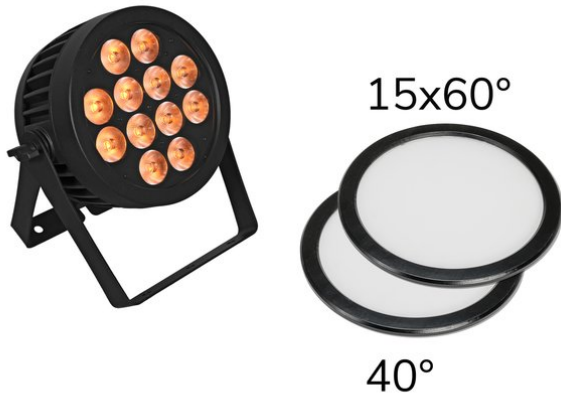

eurolite®

Set LED IP PAR 12x9W SCL Spot + 2x Diffusorscheibe (15x60° und 40°)

Wetterfester Scheinwerfer mit 12 SCL-LEDs und
RGBA/CW/WW+UV-Farbmischung inkl. 2x Diffusorscheibe

Art.-Nr.: 20000673
GTIN: 4026397362343

Listenpreis: 593.81 €
inkl. 19% Mwst.

eurolite®

Set LED IP PAR 12x9W SCL Spot + 2x Diffusorscheibe (15x60° und 40°)

Wetterfester Scheinwerfer mit 12 SCL-LEDs und
RGBA/CW/WW+UV-Farbmischung inkl. 2x Diffusorscheibe

Art.-Nr.: 20000673
GTIN: 4026397362343

Features:

EUROLITE LED IP PAR 12x9W SCL Spot

Wetterfester (IP65) Scheinwerfer mit 12 x 9-W LED und 7in1 SCL
RGB/CW/WW/A/UV-Farbmischung

- 12 leistungsstarke LEDs 9 W COB (Chip-on-board) 7in1 SCL
RGB/CW/WW/A/UV (homogene Farbmischung)
- Farbmischung stufenlos; Farbwechsel einstellbar;
Farbüberblendung einstellbar; Dimmer elektronisch
- Stroboskop-Effekt
- Direkte Farbwahl für 28 Farben
- Die Gerätekühlung erfolgt über passive Konvektionskühlung
- Ansteuerbar über DMX; IR-Fernbedienung; Stand-alone
- Flimmerfrei
- Mit einem Abstrahlwinkel von 15°
- Mit Doppelbügel
- LCD Display