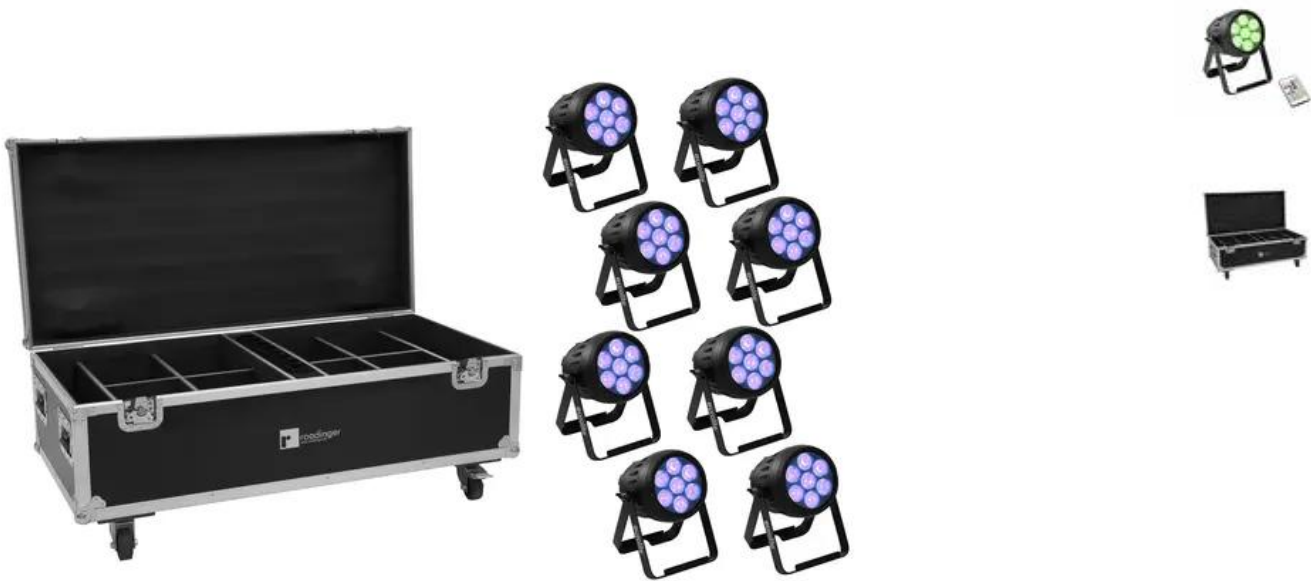

EUROLITE Set 8x AKKU IP PAR 7 QCL WDMX + Case mit Ladefunktion

8x IP65-Akku-Scheinwerfer mit RGBW-LEDs und WDMX inkl. PRO Flightcase mit Ladefunktion

Art.-Nr.: 2000741

GTIN: 4026397681543

Features:

- Integrierter W-DMX-Transceiver für kabellose DMX-Steuerung
- Zwei zusätzliche Frostfilter für ein homogenes und weiches Licht
- Kabellos, flexibel und vielseitig einsetzbar
- Betriebsdauer bis zu 9h je nach verwendetem Programm
- Integrierte Ladeautomatik und Statusanzeige
- 7 LEDs 8 W SMD 9080 4in1 QCL RGBW (homogene Farbmischung)
- Notbeleuchtungsfunktion bei Stromausfall; Farbmischung stufenlos; Farbwechsel einstellbar; Farbüberblendung einstellbar; Dimmer elektronisch; Dimmgeschwindigkeit (Sprungantwort) einstellbar; Weißabgleich
- Stroboskop-Effekt
- 36 integrierte Showprogramme
- Direkte Farbwahl für 15 voreingestellte Farben
- Die Gerätekühlung erfolgt über passive Konvektionskühlung
- Ansteuerbar über DMX; W-DMX by Wireless Solution; Stand-alone; IR-Fernbedienung; Master/Slave-Funktion; Musiksteuerung über Mikrofon
- Fixtures vorhanden für EASY SHOW 1; LED EASY OPERATOR 4x4; LED EASY OPERATOR 4x6; LED EASY OPERATOR DELUXE; Light J; Light Captain; EASY SHOW 2; EASY SHOW 3
- Flimmerfrei
- Mit einem Abstrahlwinkel von 8°
- Mit Doppelbügel
- OLED Display
- Netzeingang und Netzausgang zum einfachen Zusammenschalten von bis zu 8 Geräten
- Für den Außenbereich geeignet IP65
- Mit einer KENSINGTON-LOCK Diebstahlsicherung
- Für Anwendungsgebiete wie zum Beispiel: Hochzeit/Gala/Events; mobilen Einsatz; Mobile DJs / Alleinunterhalter; Bühne