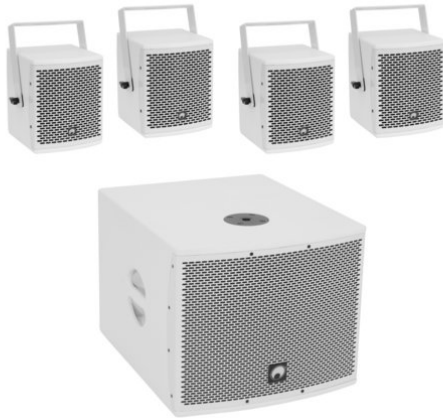

Set MOLLY-12A Subwoofer aktiv + 4x MOLLY-6 Top 8 Ohm, weiß

Art.-Nr.: 20000758
GTIN: 4026397684391

Listenpreis: 1129.31 €
inkl. 19% Mwst.

Set MOLLY-12A Subwoofer aktiv + 4x MOLLY-6 Top 8 Ohm, weiß

Art.-Nr.: 20000758
GTIN: 4026397684391

Features:

OMNITRONIC MOLLY-12A Subwoofer aktiv weiß

Aktiver 12"-Subwoofer mit DSP und Bluetooth

- 12"-Bassreflex-Subwoofer mit DSP und 700 Watt RMS-Leistung
- Flexibel erweiterbar mit den MOLLY-6 Satelliten für 2.1- und 4.1-Betrieb
- DSP-gesteuerter Class-D-Verstärker (500 W + 2 x 100 W)
- Lautstärke für Subwoofer und Satelliten getrennt einstellbar
- Stereo-Mono-Umschaltung
- Digitaler Signalprozessor
- Ansteuerbar über Bluetooth
- Für Anwendungsgebiete wie zum Beispiel: Mobile DJ's / Alleinunterhalter; Messe- und Ladenbau; Installation; Home entertainment; Restaurants, Bars und Hotels; Produktpräsentationen und Vorträge
- Metallgitter in weiß mit Akustikschaumstoff
- 2 robuste Tragegriffe