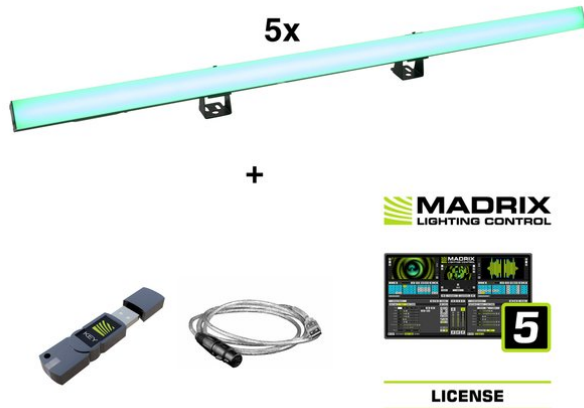

eurolite®

Set 5x LED PR-100/32 Pixel DMX Rail + Madrix Software

Art.-Nr.: 20000909
GTIN: 4026397698794

Listenpreis: 1605.31 €
inkl. 19% Mwst.

Alle Rechte vorbehalten. Technische Änderungen und Irrtum vorbehalten.
Alle Bilder ähnlich, zum Teil Symbolfotos.

eurolite®

Set 5x LED PR-100/32 Pixel DMX Rail + Madrix Software

Art.-Nr.: 20000909
GTIN: 4026397698794

Features:

EUROLITE LED PR-100/32 Pixel DMX Rail

DMX-steuerbare Pixel-Röhre mit RGB-Farbmischung

- DMX- und Netzanschlüsse optimiert für einfaches Verkabeln
- Frontabdeckung: milchig
- 96 leistungsstarke LEDs SMD 5050 3in1 TCL RGB (homogene Farbmischung)
32 Segmente einzeln ansteuerbar
- Farbmischung stufenlos; Farbwechsel einstellbar; Farben voreingestellt; Dimmer elektronisch
- 12 integrierte Showprogramme
- Direkte Farbwahl für 17 Farben
- Die Gerätekühlung erfolgt über passive Konvektionskühlung
- Ansteuerbar über Stand-alone; DMX; Musiksteuerung über Mikrofon
- Mit einem Abstrahlwinkel von 120°
- Mit Montagebügel
- 4 stelliges 7-Segment-LED Display