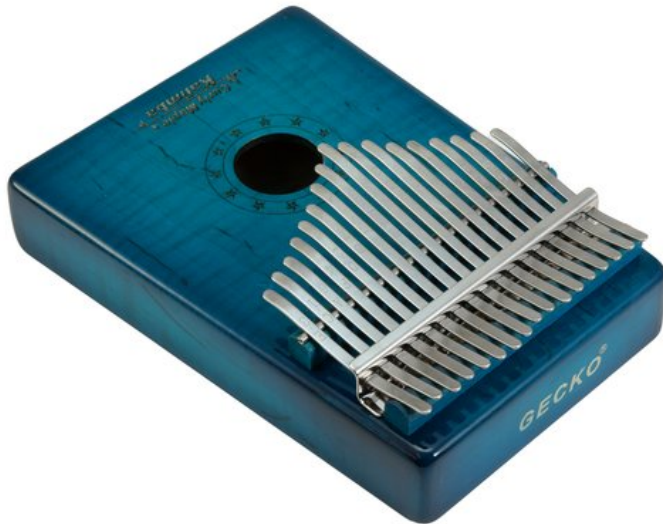

DIMAVERY KL-6 Kalimba, 17 C, blau

Kalimba mit Holzkorpus und Resonanzloch

Art.-Nr.: 26051620

GTIN: 4026397690484

Listenpreis: 70.21 €

inkl. 19% MwSt.

Features:

- Tonart: C-Dur
- 17 Zungen

Lieferumfang

- 1 x Instrument, 1 x Schlägel, 1 x Bedienungsanleitung, 1 x Microfasertuch, 1 x Tasche

Logistic

EAN / GTIN: 4026397690484

Gewicht: 0,87 kg

Länge: 0,23 m

Breite: 0,19 m

Höhe: 0,07 m

Technische Daten:

Farbe: Blau

Gewicht: 720 g