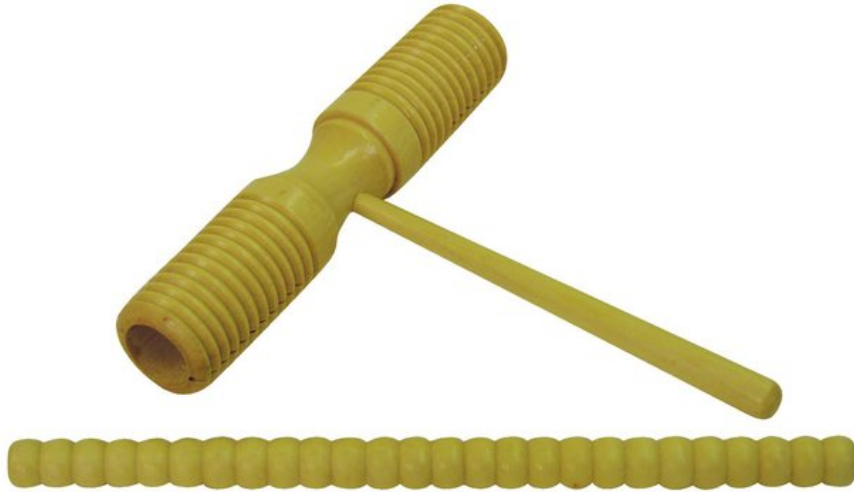

**DIMAVERY Agogo, Holz, doppelt**  
Agogo

**Art.-Nr.: 26055220**  
GTIN: 4026397190403

**Der Artikel ist nicht mehr erhältlich.**

**Features:**

- Material: Eiche
- Zweireihig
- Inkl. Schlägel
- Klarlackiert

**Logistic**

EAN / GTIN: 4026397190403  
Gewicht: 0,20 kg  
Länge: 0.06 m  
Breite: 0.01 m  
Höhe: 0.26 m

**Technische Daten:**

Farbe: Natur