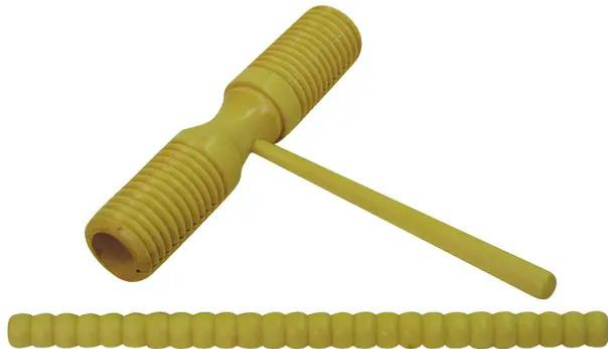

## Agogo, Holz, doppelt

Agogo

Art.-Nr.: 26055220  
GTIN: 4026397190403

### Features:

---

- Material: Eiche
- Zweireihig
- Inkl. Schlägel
- Klarlackiert