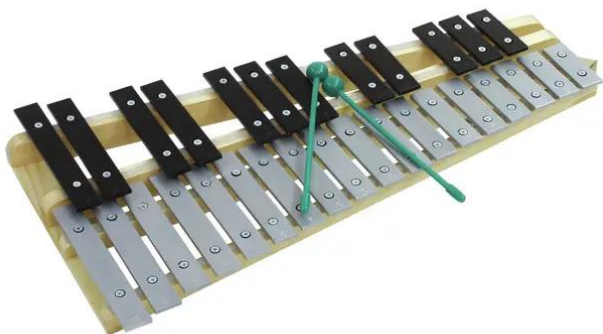

## Metallophon mit Case

Metallophon

**Art.-Nr.: 26058315**

GTIN: 4026397212068

### Features:

---

- Stimmlage: g - c
- Zweireihig
- Chromatische Tonleiter
- 30 Metall-Klangplatten
- Resonanzkästen mit 3 Kammern