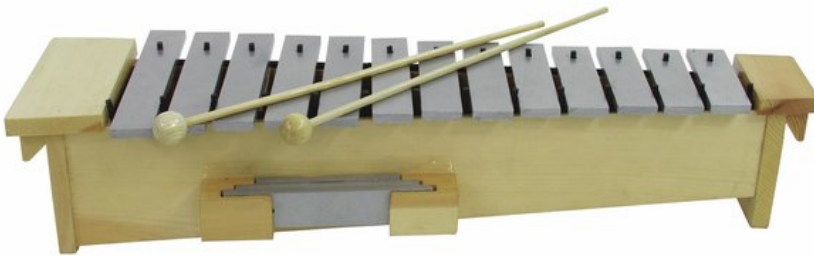

## DIMAVERY ML-16A Metallophon

Sopran-Metallophon

Art.-Nr.: 26058320

GTIN: 4026397212075

---

**Der Artikel ist nicht mehr erhältlich.**

---

### Features:

- Stimmlage: g - c
- Graue, speziallegierte Metall-Klangplatten
- Einreihig
- 13 Metall-Klangplatten
- Inkl. 1 Paar Schlägel

---