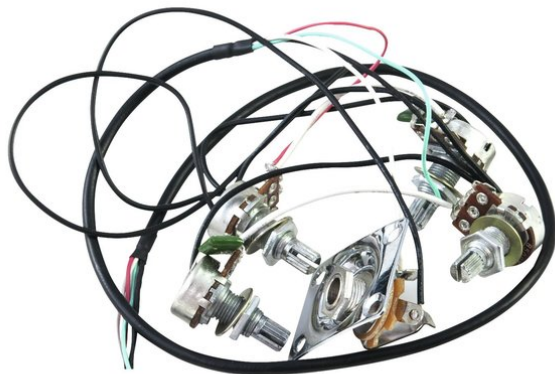

## LP Poti-Set inkl. 4x Poti/Klinkebuchse

Poti-Set für LP-Modelle

**Art.-Nr.: 26300238**  
GTIN: 4026397528565

**Listenpreis: 28.44 €**  
inkl. 19% Mwst.

## LP Poti-Set inkl. 4x Poti/Klinkebuchse

Poti-Set für LP-Modelle

**Art.-Nr.: 26300238**  
GTIN: 4026397528565

### Features:

- 
- 4 x Potentiometer, verkabelt