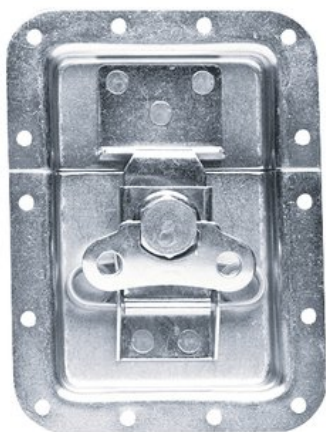

ROADINGER Butterfly-Schloss groß in Schale

Simmons Butterfly-Schloss in Einbauschale

Art.-Nr.: 30000400

GTIN: 4026397175554

Listenpreis: 7.02 €

inkl. 19% MwSt.

Features:

- Große Ausführung
- Weiterführende Informationen zu diesem Produkt finden Sie unter "Downloads" im Datenblatt

Technische Daten:

Durchmesser Befestigungslöcher:	Ø5,1mm
Material:	Stahl, verzinkt
Einbaumaße:	1,4 m x 95 cm
Maße:	Breite: 12,50 cm Tiefe: 1,50 cm Höhe: 17,30 cm
Gewicht:	350 g

Logistic

EAN / GTIN: 4026397175554

Gewicht: 0,36 kg

Länge: 0.18 m

Breite: 0.13 m

Höhe: 0.02 m