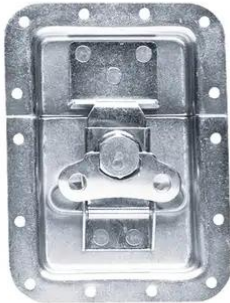

Butterfly-Schloss groß in Schale

Simmons Butterfly-Schloss in Einbauschale

Art.-Nr.: 30000400
GTIN: 4026397175554

Butterfly-Schloss groß in Schale

Simmons Butterfly-Schloss in Einbauschale

Art.-Nr.: 30000400
GTIN: 4026397175554

Features:

- Große Ausführung
- Weiterführende Informationen zu diesem Produkt finden Sie unter "Downloads" im Datenblatt