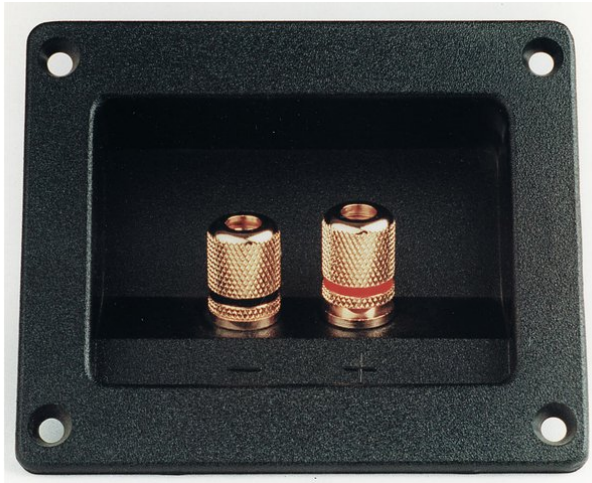

## LS-Schraub-/Steckanschluß vergoldet

Art.-Nr.: 30002215  
GTIN: 4026397111064

**Der Artikel ist nicht mehr erhältlich.**

## LS-Schraub-/Steckanschluß vergoldet

Art.-Nr.: 30002215  
GTIN: 4026397111064

### Features:

- Maße: 92 x 88 mm
- Einbauöffnung: 73 x 53 mm