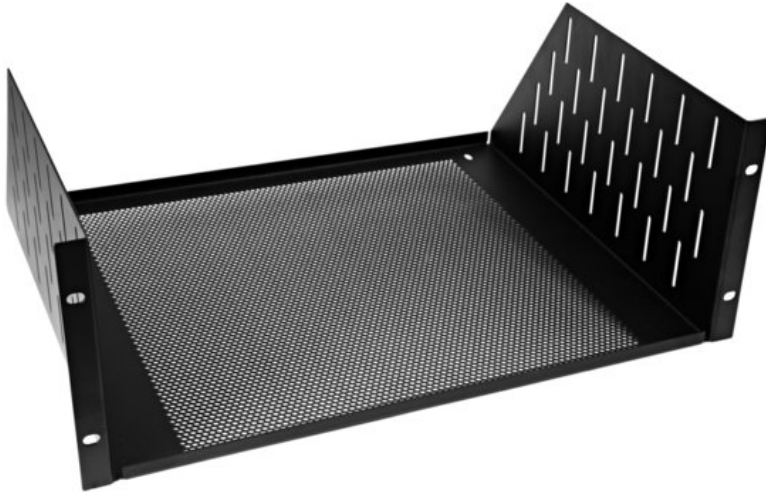

Rackboden 4HE mit Lüftungslöchern

Art.-Nr.: 30100868

GTIN: 4026397686463

Der Artikel ist nicht mehr erhältlich.

Features:

- (19") 48,3 cm Rackeinbau 4 HE

Technische Daten:

Farbe:	Schwarz
Einbautiefe:	370 mm
Gehäusebauform:	(19") 48,3 cm Rackeinbau 4 HE
Maße:	Breite: 48,30 cm Tiefe: 37 cm Höhe: 17,8 cm
Gewicht:	2,35 kg

Logistic

EAN / GTIN: 4026397686463
Gewicht: 3,25 kg
Länge: 0.55 m
Breite: 0.46 m
Höhe: 0.22 m