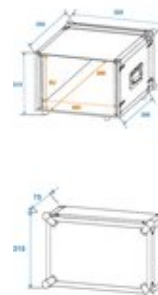

ROADINGER Effektrack CO DD, 6HE, 24cm tief, schwarz

Rack-Case

Art.-Nr.: 3010721A

GTIN: 4026397326420

Listenpreis: 177.31 €

inkl. 19% MwSt.

Beschreibung:

Flightcase für 483-mm-Geräte (19")

Transportieren Sie Ihre 19"-Steuer- und Effektgeräte mit dem ROADINGER Effektrack CO DD einfach und sicher. Die zwei abnehmbaren Deckel (Double-Door-Version) und die eingebauten Rackschienen machen das Handling mit dem Flightcase komfortabel.

Die hochwertige Verarbeitung mit mehrschichtig verleimten Holz mit einer Wandstärke von 7 mm sorgt für Langlebigkeit. Das Case bekommt zusätzliche Stabilität durch den Aluminiumprofilrahmen mit abgerundeten Ecken und die dreischenkligen, mittelgroßen Stahlkugelecken.

Das Flightcase ist mit acht Schnappschlössern mit Ösen zum Absperren sowie zwei großen verchromten Case-Klappgriffen ausgestattet. Die vier großen, stahlverstärkten GummifüÙe sorgen für die nötige Standfestigkeit.

Die maximale Last beträgt 25 kg.

Features:

- Eingebaute Rackschienen
- Hochwertige Verarbeitung mit Schichtholz mehrlagig verleimt 7 mm, schwarz, laminiert
- Aluminiumprofilrahmen 22mm mit abgerundeten Ecken
- 2 verchromte Case-Klappgriffe
- 8 hochwertige Schnappschlösser mit Absperrfunktion
- GummifüÙe
- In verschiedenen Höheneinheiten erhältlich (1 HE = 44 mm)
- Mit Rackschienen passend für 19" Geräte

Logistic

EAN / GTIN: 4026397326420

Gewicht: 8,25 kg

Länge: 0.53 m

Breite: 0.33 m

Höhe: 0.43 m