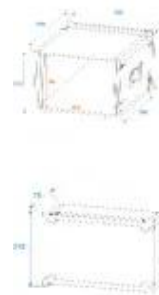

## ROADINGER Effektrack CO DD, T:25cm, 6HE, alu

PRO Flightcase für 483-mm-Geräte (19")

Art.-Nr.: 3010721B

GTIN: 4026397326468

### Features:

- Passend für 483-mm-Steuer- und -Effektgeräte (19")
- 2 abnehmbare Deckel (Double-Door-Version)
- Eingebaute Rackschienen
- Hochwertige Verarbeitung mit mehrschichtig verleimtem Holz, aluminiumfarben laminiert
- Aluminiumprofilrahmen (22 mm) mit abgerundeten Ecken
- Dreischenkige, mittelgroße Stahlkugelecken
- 8 Schnappschlösser mit Ösen zum Absperrern
- 4 große, stahlverstärkte GummifüÙe
- 2 verchromte Case-Klappgriffe
- Lieferung mit Montageschrauben
- In verschiedenen Höheneinheiten erhältlich (1 HE = 44 mm)
- 6 HE
- Weiterführende Informationen zu diesem Produkt finden Sie unter "Downloads" im Datenblatt

### Logistic

EAN / GTIN: 4026397326468

Gewicht: 7,75 kg

Länge: 0.55 m

Breite: 0.33 m

Höhe: 0.43 m

### Technische Daten:

Maximale Last:	25 kg
Gehäusebauform:	6 HE
Gewicht:	6,80 kg
Wandstärke:	7 mm
AußenmaÙe (B x T x H):	525 x 330 x 400 mm
InnenmaÙe:	

Einbaubreite:	483 mm (19")
Einbauhöhe:	330 mm (6 HE)
Einbautiefe:	250 mm
Außenmaß der Ecken:	55 mm