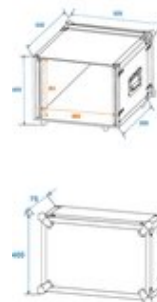

ROADINGER Effektrack CO DD, 8HE, 24cm tief, schwarz

Rack-Case

Art.-Nr.: 3010721D

GTIN: 4026397326475

Listenpreis: 189.21 €

inkl. 19% Mwst.

Beschreibung:

Flightcase für 483-mm-Geräte (19")

Das ROADINGER Effektrack CO DD mit 8 HE und eingebauten Rackschienen ist ideal für den Transport Ihrer 483-mm-Steuer- und Effektgeräte. Die zwei abnehmbaren Deckel (Double-Door-Version) ermöglichen Ihnen einen einfachen und schnellen Zugriff auf Ihr Equipment.

Die hochwertige Verarbeitung mit 7 mm Wandstärke sowie der Aluminiumprofilrahmen mit abgerundeten Ecken und dreischenkligen, mittelgroßen Stahlkugelecken sorgen für Stabilität.

Zudem verfügt das Flightcase über acht Schnappschlösser mit Ösen zum Absperrern und zwei verchromte Case-Klappgriffe. Für die nötige Standsicherheit sorgen die vier großen, stahlverstärkten GummifüÙe.

Das Case kann mit maximal 25 kg belastet werden.

Logistic

EAN / GTIN: 4026397326475

Gewicht: 9,60 kg

Länge: 0.55 m

Breite: 0.41 m

Höhe: 0.43 m

Features:

- Eingebaute Rackschienen
- Hochwertige Verarbeitung mit Schichtholz mehrlagig verleimt 7 mm, schwarz, laminiert
- 2 abnehmbare Deckel (Double-Door-Version)
- Aluminiumprofilrahmen 22mm mit abgerundeten Ecken
- 2 verchromte Case-Klappgriffe
- 8 hochwertige Schnappschlösser mit Absperrfunktion
- GummifüÙe
- In verschiedenen Höheneinheiten erhältlich (1 HE = 44 mm)
- Mit Rackschienen passend für 19" Geräte
- 8 HE
- Weiterführende Informationen zu diesem Produkt finden Sie unter "Downloads" im Datenblatt