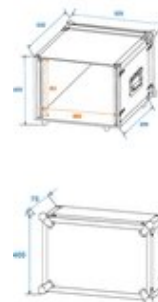

ROADINGER Effektrack CO DD, T:25cm, 8HE, alu

PRO Flightcase für 483-mm-Geräte (19")

Art.-Nr.: 3010721E

GTIN: 4026397326482

Der Artikel ist nicht mehr erhältlich.

Features:

- Passend für 483-mm-Steuer- und -Effektgeräte (19")
- 2 abnehmbare Deckel (Double-Door-Version)
- Eingebaute Rackschienen
- Hochwertige Verarbeitung mit mehrschichtig verleimtem Holz, aluminiumfarben laminiert
- Aluminiumprofilrahmen (22 mm) mit abgerundeten Ecken
- Dreischenkige, mittelgroße Stahlkugelecken
- 8 Schnappschlösser mit Ösen zum Absperren
- 4 große, stahlverstärkte GummifüÙe
- 2 verchromte Case-Klappgriffe
- Lieferung mit Montageschrauben
- In verschiedenen Höheneinheiten erhältlich (1 HE = 44 mm)
- Mit Rackschienen passend für 19" Geräte
- 8 HE
- Weiterführende Informationen zu diesem Produkt finden Sie unter "Downloads" im Datenblatt

Logistic

EAN / GTIN: 4026397326482

Gewicht: 9,30 kg

Länge: 0.55 m

Breite: 0.41 m

Höhe: 0.43 m

Technische Daten:

Maximale Last:	25 kg
Materialstärke:	7 mm
Frontplattenbreite:	19"
Einbauhöhe:	Ca. 35,5 cm (8 HE)
Einbautiefe:	250 mm

Gehäusebauform:	8 HE
Maße:	Breite: 52,5 cm Tiefe: 40 cm Höhe: 42 cm
Gewicht:	8,20 kg
Wandstärke:	7 mm
Außenmaße (B x T x H):	525 x 400 x 420 mm
Innenmaße:	
Einbaubreite:	483 mm (19")
Einbauhöhe:	360 mm (8 HE)
Einbautiefe:	250 mm
Außenmaß der Ecken:	36 mm