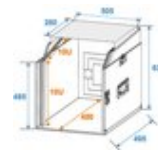

## ROADINGER Spezial-Kombi-Case LS5 Laptop-Rack, 10HE

Flightcase für 483-mm-Geräte (19"), mit Laptopablage

Art.-Nr.: 301100J

GTIN: 4026397400571

**Der Artikel ist nicht mehr erhältlich.**

### Features:

- Passend für 483-mm-Geräte (19"), z. B. Controller und Mischpulte mit 10 HE (waagrecht) und 10 HE (senkrecht)
- Schräg gestellte Profilschienen 10 HE für optimale Bedienbarkeit des Geräts von oben
- Rutschfeste, verschiebbare Ablage für alle gängigen Laptopgrößen
- Hochwertige Verarbeitung mit 9 mm mehrschichtig verleimtem Holz, schwarz laminiert
- Aluminiumprofilrahmen (25 mm) mit abgerundeten Ecken
- Abnehmbarer Deckel
- Dreischenkige, mittelgroße Stahlkugelecken
- 4 hochwertige Butterfly-Schlösser
- 2 Case-Klappgriffe
- In verschiedenen Höheneinheiten erhältlich (1 HE = 44 mm)
- Mit Servicetür
- Mit Rackschienen passend für 19" Geräte
- Weiterführende Informationen zu diesem Produkt finden Sie unter "Downloads" im Datenblatt

### Logistic

EAN / GTIN: 4026397400571

Gewicht: 23,20 kg

Länge: 0.61 m

Breite: 0.58 m

Höhe: 0.69 m

Sperrgut

### Technische Daten:

Maximale Last:	50 kg
Material:	Schichtholz mehrlagig verleimt, 9 mm
Farbe:	Schwarz, laminiert
Frontplattenbreite:	19"
Einbautiefe:	450 mm

Maße:	Breite: 56 cm Tiefe: 60 cm Höhe: 66,5 cm
Gewicht:	20,15 kg
Wandstärke:	9 mm
Außenmaße (B x T x H):	560 x 600 x 665 mm
Innenmaße:	
Einbaubreite:	483 mm (19")
Einbauhöhe:	450 mm (10 HE)
Einbautiefe:	450 mm (10 HE)
Laptopablagefläche:	510 x 280 mm