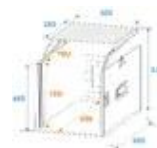

ROADINGER Spezial-Kombi-Case LS5 Laptop-Rack, 10HE

Flightcase für 483-mm-Geräte (19"), mit Laptopablage

Art.-Nr.: 301100J

GTIN: 4026397400571

Features:

- Passend für 483-mm-Geräte (19"), z. B. Controller und Mischpulte mit 10 HE (waagrecht) und 10 HE (senkrecht)
- Schräg gestellte Profilschienen 10 HE für optimale Bedienbarkeit des Geräts von oben
- Rutschfeste, verschiebbare Ablage für alle gängigen Laptopgrößen
- Hochwertige Verarbeitung mit 9 mm mehrschichtig verleimtem Holz, schwarz laminiert
- Aluminiumprofilrahmen (25 mm) mit abgerundeten Ecken
- Abnehmbarer Deckel
- Dreischenkige, mittelgroße Stahlkugelecken
- 4 hochwertige Butterfly-Schlösser
- 2 Case-Klappgriffe
- In verschiedenen Höheneinheiten erhältlich (1 HE = 44 mm)
- Mit Servicetür
- Mit Rackschienen passend für 19" Geräte
- Weiterführende Informationen zu diesem Produkt finden Sie unter "Downloads" im Datenblatt

Logistic

EAN / GTIN: 4026397400571

Gewicht: 23,20 kg

Länge: 0.61 m

Breite: 0.58 m

Höhe: 0.69 m

Sperrgut

Technische Daten:

Maximale Last:	50 kg
Material:	Schichtholz mehrlagig verleimt, 9 mm
Farbe:	Schwarz, laminiert
Frontplattenbreite:	19"
Einbautiefe:	450 mm

Maße:	Breite: 56 cm Tiefe: 60 cm Höhe: 66,5 cm
Gewicht:	20,15 kg
Wandstärke:	9 mm
Außenmaße (B x T x H):	560 x 600 x 665 mm
Innenmaße:	
Einbaubreite:	483 mm (19")
Einbauhöhe:	450 mm (10 HE)
Einbautiefe:	450 mm (10 HE)
Laptopablagefläche:	510 x 280 mm