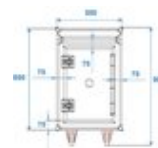

ROADINGER Spezial-Kombi-Case U 14HE

Flightcase mit Rollen für ein komplettes DJ-Setup

Art.-Nr.: 3011000U

GTIN: 4026397417418

Der Artikel ist nicht mehr erhältlich.

Features:

- Professionelle Lösung für ein komplettes DJ-Setup; das heavy-duty Case bietet Platz für PA, Doppel-CD-Player, 19"-Mixer, Effektgeräte und weitere 19"-Geräte
- Oberteil mit schräg stellbaren Profilschienen mit 10 HE z. B. für Mischpulte, Bedienteile von Doppel-CD-Playern, Pultbeleuchtung
- Unterteil mit 14 HE Montagemöglichkeit z. B. für CD-Laufwerke, Verstärker, Effektgeräte, etc.
- Abnehmbarer Deckel
- Abnehmbare Front- und Rückplatte
- Rückseitige Servicetür, mit Aussparung zur Kabeldurchführung
- Hochwertige Verarbeitung mit 9,5 mm mehrschichtig verleimtem Holz, schwarz laminiert
- Aluminiumprofilrahmen (30 mm) mit abgerundeten Ecken
- Dreischenklig, große Stahlkugelecken
- Inkl. Rollbrett (15 mm) mit 4 Lenkrollen, davon 2 mit Bremse
- 4 robuste Case-Klappgriffe
- 12 Butterfly-Schlösser
- Ecken, Griffe und Schlösser verchromt
- Lieferung mit Montageschrauben
- Lenkrollen
- Mit Rackschienen passend für 19" Geräte
- Mit extra großer Einbautiefe
- 14 HE
- Weiterführende Informationen zu diesem Produkt finden Sie unter "Downloads" im Datenblatt

Logistic

EAN / GTIN: 4026397417418

Gewicht: 41,40 kg

Länge: 0.74 m

Breite: 0.57 m

Höhe: 0.88 m

Sperrgut