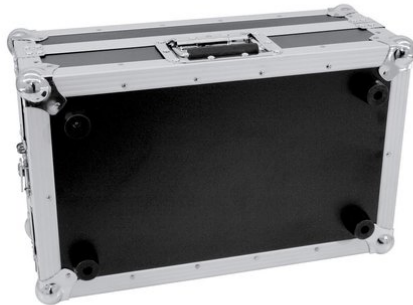

## Mixer-Case Profi MCB-19, schräg, sw, 6HE

Rack-Case

**Art.-Nr.: 3011151A**

GTIN: 4026397373226

**Listenpreis: 148.75 €**  
inkl. 19% Mwst.

## Mixer-Case Profi MCB-19, schräg, sw, 6HE

Rack-Case

**Art.-Nr.: 3011151A**

GTIN: 4026397373226

### Features:

- Schräg gestellte Profilschienen für optimale Bedienbarkeit des Geräts von oben
- Hochwertige Verarbeitung mit Schichtholz mehrlagig verleimt 7 mm, schwarz, laminiert
- Innenraum mit Schaumstoffpolsterung
- Abnehmbarer Deckel
- Aluminiumprofilrahmen 25mm mit abgerundeten Ecken
- Robuster Tragegriff
- 2 hochwertige Butterfly-Schlösser mit Absperrfunktion
- GummifüÙe
- Mit Rackschienen passend für 19" Geräte
- 6 HE
- Weiterführende Informationen zu diesem Produkt finden Sie unter "Downloads" im Datenblatt