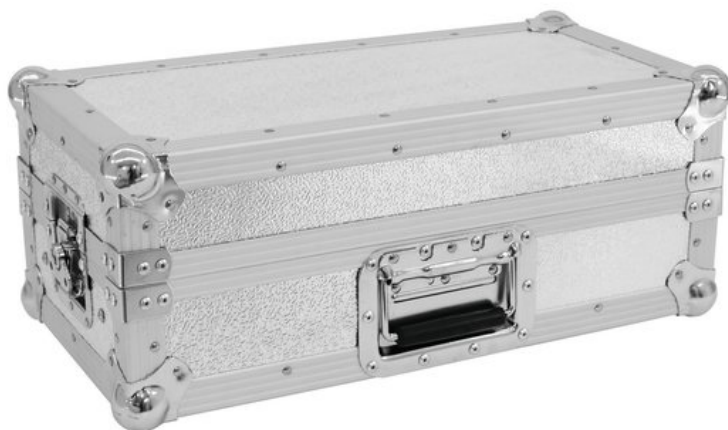

ROADINGER Mixer-Case Profi MCA-19, 4HE, alu

PRO Flightcase für 483-mm-Geräte (19")

Art.-Nr.: 30111571

GTIN: 4026397307481

Der Artikel ist nicht mehr erhältlich.

Features:

- Passend für 483-mm-Geräte (19"), z. B. Controller und Mischpulte, mit 4 HE
- Schräg gestellte Profilschienen für optimale Bedienbarkeit des Geräts von oben
- Schaumstoffgepolsterter Innenraum (schwarz)
- Hochwertige Verarbeitung mit mehrschichtig verleimtem Holz, aluminiumfarben laminiert
- Aluminiumprofilrahmen (30 mm) mit abgerundeten Ecken
- Abnehmbarer Deckel
- Dreischenkige, mittelgroße Stahlkugelecken
- 2 hochwertige, abschließbare Butterfly-Schlösser
- 4 stahlverstärkte GummifüÙe
- Gepolsterter Tragegriff
- Lieferung mit Montageschrauben
- 4 HE
- Weiterführende Informationen zu diesem Produkt finden Sie unter "Downloads" im Datenblatt

Logistic

EAN / GTIN: 4026397307481

Gewicht: 6,10 kg

Länge: 0.57 m

Breite: 0.30 m

Höhe: 0.26 m

Technische Daten:

Maximale Last:	25 kg
Gehäusebauform:	4 HE
Gewicht:	5,50 kg
Wandstärke:	7 mm
AußenmaÙe (B x T x H):	540 x 270 x 235 mm