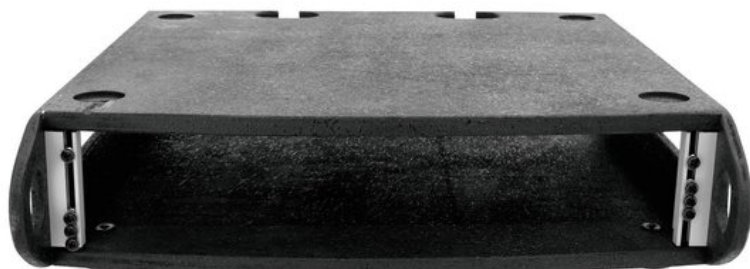

ROADINGER Rackeinsatz 2HE

Rackmodul zum Einbau von 483-mm-Geräten (19")

Art.-Nr.: 30128960

GTIN: 4026397215755

Listenpreis: 95.08 €

inkl. 19% MwSt.

Features:

- Passend z. B. für Hauben-Cases
- Mit Einsatzkasten
- Hochwertige Verarbeitung mit Schichtholz mehrlagig verleimt 9 mm, schwarz, strukturierte Oberfläche
- GummifüÙe
- Mit Rackschienen passend für 19" Geräte
- Mit extra großer Einbautiefe
- 2 HE
- Weiterführende Informationen zu diesem Produkt finden Sie unter "Downloads" im Datenblatt

Logistic

EAN / GTIN: 4026397215755

Gewicht: 6,00 kg

Länge: 0.54 m

Breite: 0.15 m

Höhe: 0.57 m

Technische Daten:

Maximale Last:	25 kg
Transporthilfe:	GummifüÙe
Material:	Schichtholz mehrlagig verleimt, 9 mm
Farbe:	Schwarz, strukturierte Oberfläche
Frontplattenbreite:	19"
Einbauhöhe:	Ca. 9 cm (2 HE)
Einbautiefe:	500 mm
Gehäusebauform:	2 HE
MaÙe:	Breite: 53 cm

Tiefe: 56 cm
Höhe: 14 cm

Gewicht: 5,30 kg
