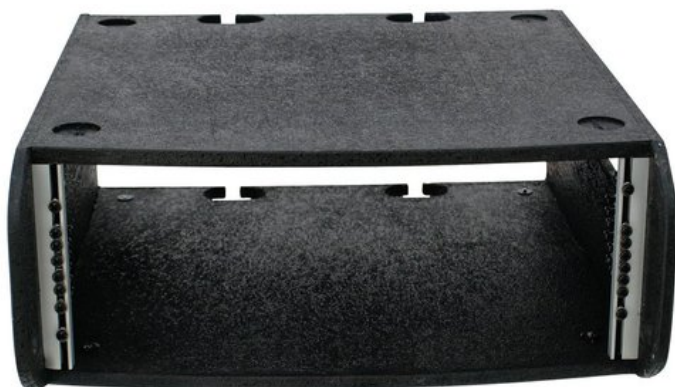

ROADINGER Rackeinsatz 4HE

Rackmodul zum Einbau von 483-mm-Geräten (19")

Art.-Nr.: 30128964

GTIN: 4026397215793

Der Artikel ist nicht mehr erhältlich.

Features:

- Rackschienen mit 4 HE Montagemöglichkeit z. B. für Endstufen, Lichtendstufen, Zuspielgeräte
- Passend z. B. für Hauben-Cases
- Hochwertige Verarbeitung mit 9 mm mehrschichtig verleimtem Holz und schwarzem Strukturlack
- Konvexe Front mit Griffen; Aussparungen für optimale Belüftung und Kabeldurchführung
- Stapelbar durch GummifüÙe und Vertiefungen
- Erhältlich in verschiedenen Höheneinheiten (1 HE = 44 mm)
- Lieferung mit Montageschrauben
- Mit Einsatzkasten
- Mit Rackschienen passend für 19" Geräte
- Mit extra großer Einbautiefe
- Weiterführende Informationen zu diesem Produkt finden Sie unter "Downloads" im Datenblatt

Logistic

EAN / GTIN: 4026397215793

Gewicht: 7,10 kg

Länge: 0.55 m

Breite: 0.25 m

Höhe: 0.58 m

Technische Daten:

Material:	Schichtholz mehrlagig verleimt, 9 mm
Farbe:	Schwarz
Frontplattenbreite:	19"
Einbauhöhe:	Ca. 18 cm (4 HE)
Einbautiefe:	500 mm
MaÙe:	Breite: 53 cm Tiefe: 56 cm

	Höhe: 23 cm
Wandstärke:	14 mm
Außenmaße (B x T x H):	525 x 560 x 225 mm
Innenmaße:	
Einbaubreite:	500 mm (19 Zoll)
Einbauhöhe:	180 mm (4 HE)
Einbautiefe:	bis 490 mm
Gewicht:	6,2 kg