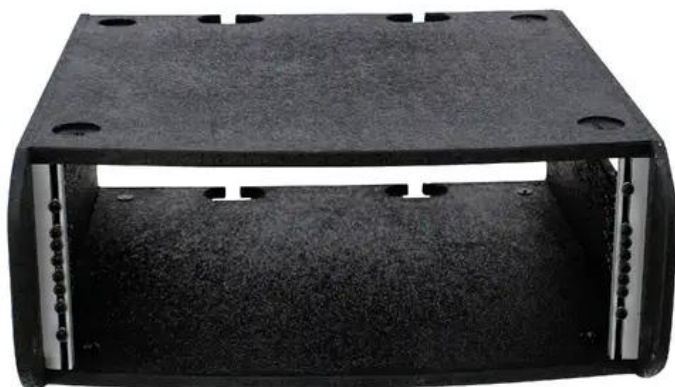

ROADINGER Rackeinsatz 4HE

Rackmodul zum Einbau von 483-mm-Geräten (19")

Art.-Nr.: 30128964

GTIN: 4026397215793

Features:

- Rackschienen mit 4 HE Montagemöglichkeit z. B. für Endstufen, Lichtendstufen, Zuspielgeräte
- Passend z. B. für Hauben-Cases
- Hochwertige Verarbeitung mit 9 mm mehrschichtig verleimtem Holz und schwarzem Strukturlack
- Konvexe Front mit Griffen; Aussparungen für optimale Belüftung und Kabeldurchführung
- Stapelbar durch GummifüÙe und Vertiefungen
- Erhältlich in verschiedenen Höheneinheiten (1 HE = 44 mm)
- Lieferung mit Montageschrauben
- Mit Einsatzkasten
- Mit Rackschienen passend für 19" Geräte
- Mit extra großer Einbautiefe
- Weiterführende Informationen zu diesem Produkt finden Sie unter "Downloads" im Datenblatt

Logistic

EAN / GTIN: 4026397215793

Gewicht: 7,10 kg

Länge: 0.55 m

Breite: 0.25 m

Höhe: 0.58 m

Technische Daten:

Material:	Schichtholz mehrlagig verleimt, 9 mm
Farbe:	Schwarz
Frontplattenbreite:	19"
Einbauhöhe:	Ca. 18 cm (4 HE)
Einbautiefe:	500 mm
MaÙe:	Breite: 53 cm Tiefe: 56 cm

	Höhe: 23 cm
Wandstärke:	14 mm
Außenmaße (B x T x H):	525 x 560 x 225 mm
Innenmaße:	
Einbaubreite:	500 mm (19 Zoll)
Einbauhöhe:	180 mm (4 HE)
Einbautiefe:	bis 490 mm
Gewicht:	6,2 kg

Lieferumfang:
