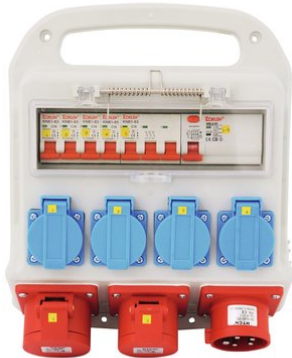

## SBP-1610 Stromverteiler

Baustromverteiler 2 x 16 A, 4 x 230 V

Art.-Nr.: 30245501

GTIN: 4026397462333

**Der Artikel ist nicht mehr erhältlich.**

## SBP-1610 Stromverteiler

Baustromverteiler 2 x 16 A, 4 x 230 V

Art.-Nr.: 30245501

GTIN: 4026397462333

### Features:

---

- Kunststoffbox mit 4 Schutzkontaktsteckdosen
- Der gesamte Verteiler ist über einen 30-mA-Fehlerstromschutzschalter (RCD) abgesichert