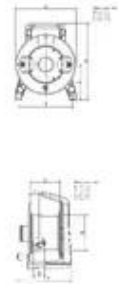

## SCHILL Kabeltrommel GT 235.RM

Kabeltrommel

Art.-Nr.: 30307501

GTIN: 4013046200118

### Features:

- Praxisbewährt
- Unempfindlich gegen Benzin und Öle
- Leichtgängige Achslagerung
- IT = Hochwertige Kunststofftrommeln
- HT = Hochwertige Metalltrommeln
- SK = Hochwertige Metalltrommeln
- Für Mikrokabel XLR-XLR, LS-Kabel, CEE-Kabel, Multicore...
- Weiterführende Informationen zu diesem Produkt finden Sie unter "Downloads" im Datenblatt

### Logistic

EAN / GTIN: 4013046200118

Gewicht: 1,35 kg

Länge: 0,35 m

Breite: 0,25 m

Höhe: 0,21 m

### Technische Daten:

Material:	Spezialgummi
Maße:	Breite: 23,3 cm Tiefe: 11,2 cm Höhe: 29,5 cm Durchmesser: Ø 23,3 cm
Gewicht:	1,05 kg