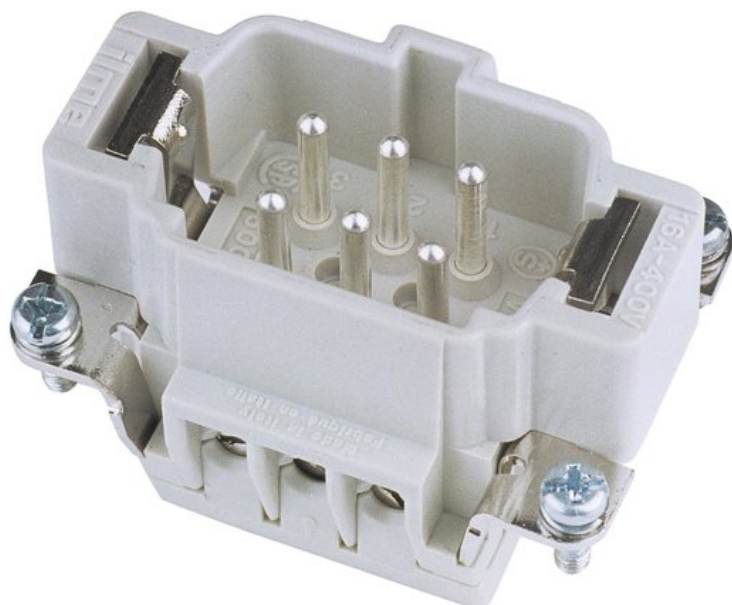

Creating Connectors

ILME Steckereinsatz 6-pol 16A, Schraubklemmen

Art.-Nr.: 30350300

GTIN: 8015747032797

Listenpreis: 8.93 €

inkl. 19% MwSt.

Features:

- Made in Europe

Technische Daten:

Gewicht: 50 g

Logistic

EAN / GTIN: 8015747032797

Gewicht: 0,05 kg

Länge: 0.05 m

Breite: 0.03 m

Höhe: 0.04 m