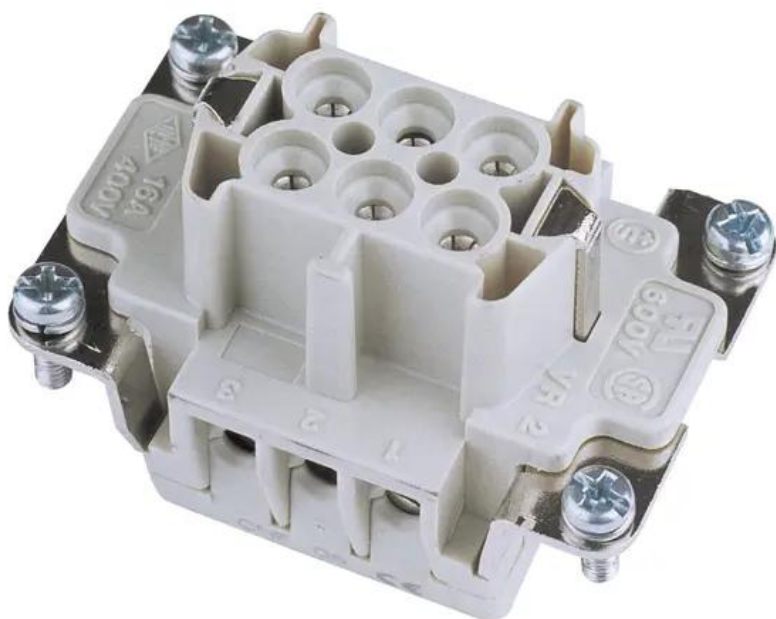

Creating Connectors

ILME Steckdoseneinsatz 6-pol 16A, Schraubklemm

Art.-Nr.: 30350350

GTIN: 4026397022872

Features:

- Made in Europe

Technische Daten:

Gewicht: 0,05 kg

Logistic

EAN / GTIN: 4026397022872

Gewicht: 0,05 kg

Länge: 0.05 m

Breite: 0.04 m

Höhe: 0.04 m

Lieferumfang: