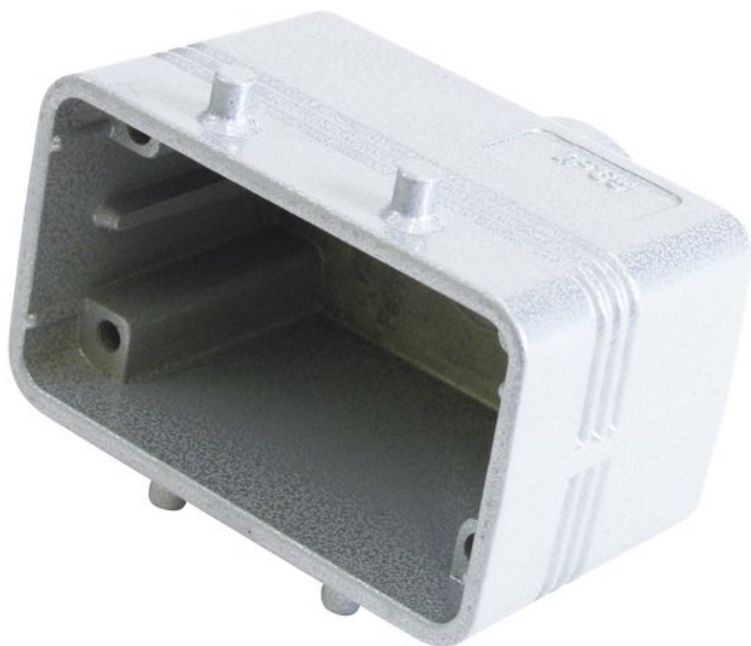

Creating Connectors

## ILME Tüllengehäuse für 10-pol, PG 16, gerade

Art.-Nr.: 30350600

GTIN: 8015747024273

**Listenpreis: 14.16 €**

inkl. 19% MwSt.

### Technische Daten:

Gewicht: 240 g