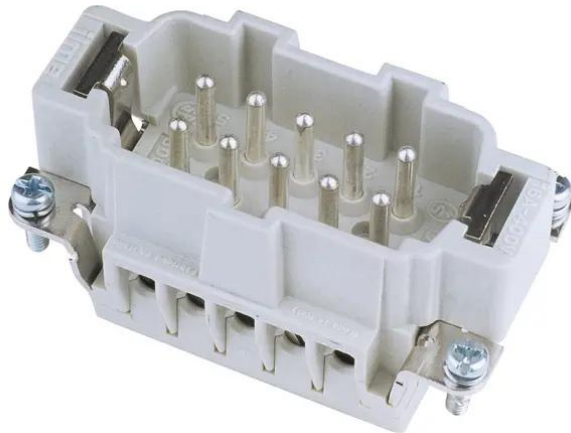

Creating Connectors

## Steckereinsatz 10-pol 16A, Schraubklemmen

**Art.-Nr.: 30350700**

GTIN: 8015747032919

Creating Connectors

## Steckereinsatz 10-pol 16A, Schraubklemmen

**Art.-Nr.: 30350700**

GTIN: 8015747032919