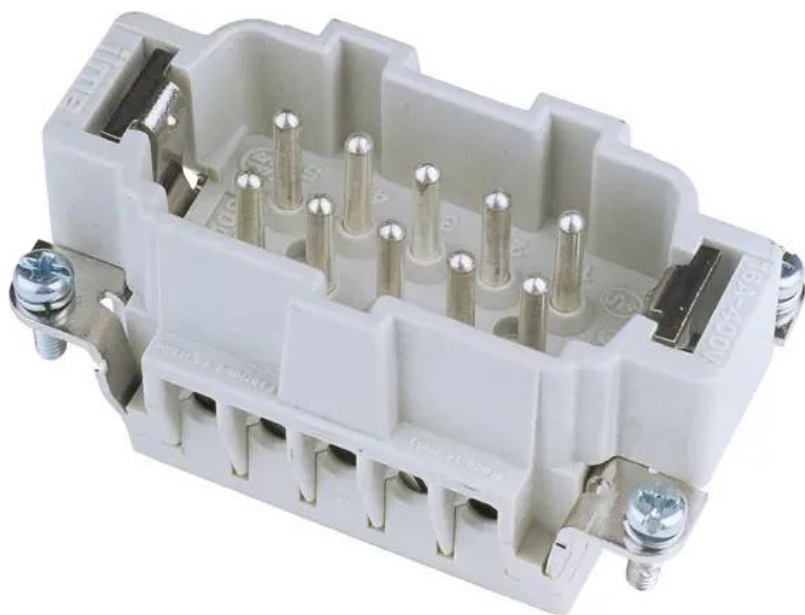

Creating Connectors

## ILME Steckereinsatz 10-pol 16A, Schraubklemmen

Art.-Nr.: 30350700

GTIN: 8015747032919

### Technische Daten:

Gewicht: 0,06 kg