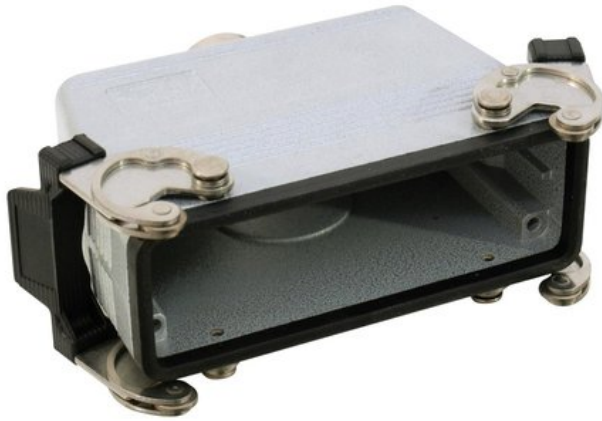

Creating Connectors

ILME Kupplungsgehäuse KG24-108,PG21,ger.hoch

Art.-Nr.: 30351405

GTIN: 4026397496185

Der Artikel ist nicht mehr erhältlich.

Features:

Technische Daten:

Logistic

EAN / GTIN: 4026397496185

Gewicht: 0,40 kg

Länge: 0.15 m

Breite: 0.06 m

Höhe: 0.10 m