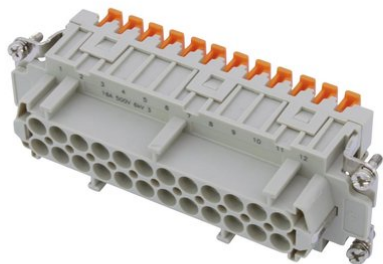

Creating Connectors

SQUICH Steckdoseneinsatz 24-pol 16A 500V

Art.-Nr.: 30351465
GTIN: 4026397508048

Der Artikel ist nicht mehr erhältlich.

Alle Rechte vorbehalten. Technische Änderungen und Irrtum vorbehalten.
Alle Bilder ähnlich, zum Teil Symbolfotos.

Creating Connectors

SQUICH Steckdoseneinsatz 24-pol 16A 500V

Art.-Nr.: 30351465
GTIN: 4026397508048

Features:

- Made in Europe

Alle Rechte vorbehalten. Technische Änderungen und Irrtum vorbehalten.
Alle Bilder ähnlich, zum Teil Symbolfotos.