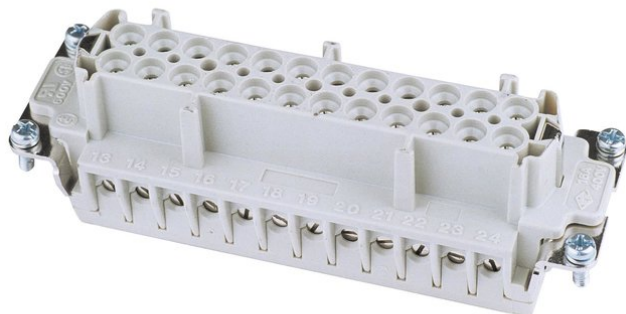

Creating Connectors

## Steckdoseneinsatz 24-pol 16A,Schraubklemm

Art.-Nr.: 30351500  
GTIN: 8015747032582

**Listenpreis: 20.11 €**  
inkl. 19% Mwst.

Creating Connectors

## Steckdoseneinsatz 24-pol 16A,Schraubklemm

Art.-Nr.: 30351500  
GTIN: 8015747032582