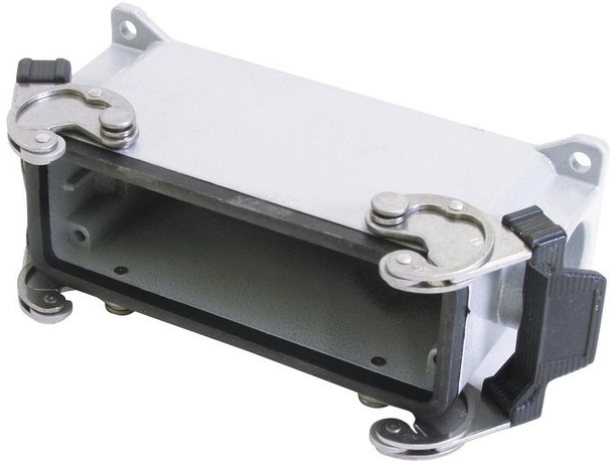

Creating Connectors

Sockelgehäuse SG24-108, 1xPG 21

Art.-Nr.: 30351600
GTIN: 8015747022408

Der Artikel ist nicht mehr erhältlich.

Creating Connectors

Sockelgehäuse SG24-108, 1xPG 21

Art.-Nr.: 30351600
GTIN: 8015747022408

Features: