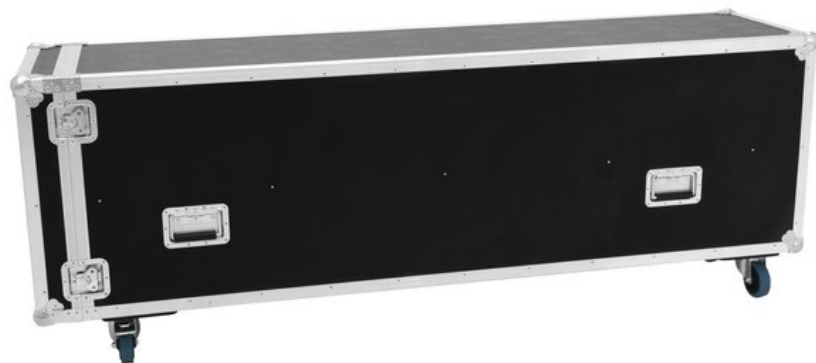

ROADINGER Flightcase 4x Eurolite STW-370

PRO Flightcase für 4 x Eurolite STW-370 Stative

Art.-Nr.: 31000418

GTIN: 4026397541779

Der Artikel ist nicht mehr erhältlich.

Features:

- Passend für 4 Eurolite STW-370 Stative
- Hochwertige Verarbeitung mit 10 mm mehrschichtig verleimtem Holz, schwarz laminiert
- Innenraum (4 Fächer) mit schwarzem Filzbezug
- Aluminiumprofilrahmen mit abgerundeten Ecken
- Dreischenkige, große Stahlkugelecken
- 4 Lenkrollen, davon 2 mit Feststellbremse
- 4 Butterfly-Schlösser
- 8 Case-Klappgriffe
- Lenkrollen
- Markenhardware
- Weiterführende Informationen zu diesem Produkt finden Sie unter "Downloads" im Datenblatt

Logistic

EAN / GTIN: 4026397541779

Gewicht: 64,10 kg

Länge: 2.00 m

Breite: 0.49 m

Höhe: 0.73 m

Sperrgut

Technische Daten:

Typ (Stative allgemein):	Zubehör
Transporthilfe:	Lenkrollen
Markenverwendung:	Markenhardware
Material:	Schichtholz mehrlagig verleimt, 10 mm
Farbe:	Schwarz, laminiert
Maße:	Breite: 2 m Tiefe: 48,6 cm Höhe: 74 cm

Maße (B x T x H):

2000 x 486 x 740 mm
