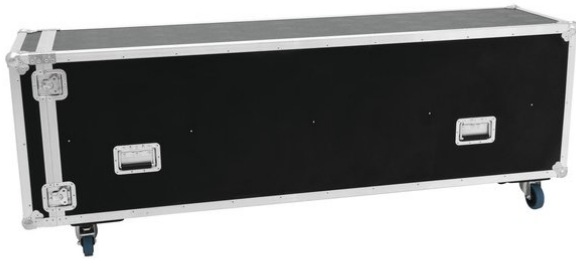

Flightcase 4x Eurolite STW-370

PRO Flightcase für 4 x Eurolite STW-370 Stative

Art.-Nr.: 31000418

GTIN: 4026397541779

Der Artikel ist nicht mehr erhältlich.

Flightcase 4x Eurolite STW-370

PRO Flightcase für 4 x Eurolite STW-370 Stative

Art.-Nr.: 31000418

GTIN: 4026397541779

Features:

- Passend für 4 Eurolite STW-370 Stative
- Hochwertige Verarbeitung mit 10 mm mehrschichtig verleimtem Holz, schwarz laminiert
- Innenraum (4 Fächer) mit schwarzem Filzbezug
- Aluminiumprofilrahmen mit abgerundeten Ecken
- Dreischenkige, große Stahlkugelecken
- 4 Lenkrollen, davon 2 mit Feststellbremse
- 4 Butterfly-Schlösser
- 8 Case-Klappgriffe
- Lenkrollen
- Markenhardware
- Weiterführende Informationen zu diesem Produkt finden Sie unter "Downloads" im Datenblatt