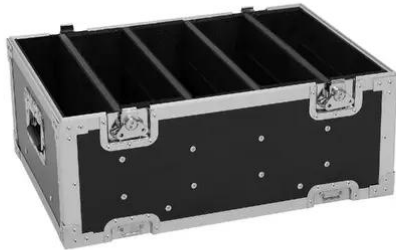

## Erweiterungsmodul für Flightcase 4x IP PIX Strobe RGB CW+WW

Truhen-Case

**Art.-Nr.: 31005267**  
GTIN: 4026397745191

### Features:

---

- Hochwertige Verarbeitung mit Schichtholz mehrlagig verleimt , schwarz
- Innenraum mit Schaumstoffpolsterung
- 2 verchromte Case-Klappgriffe
- 2 hochwertige Butterfly-Schlösser