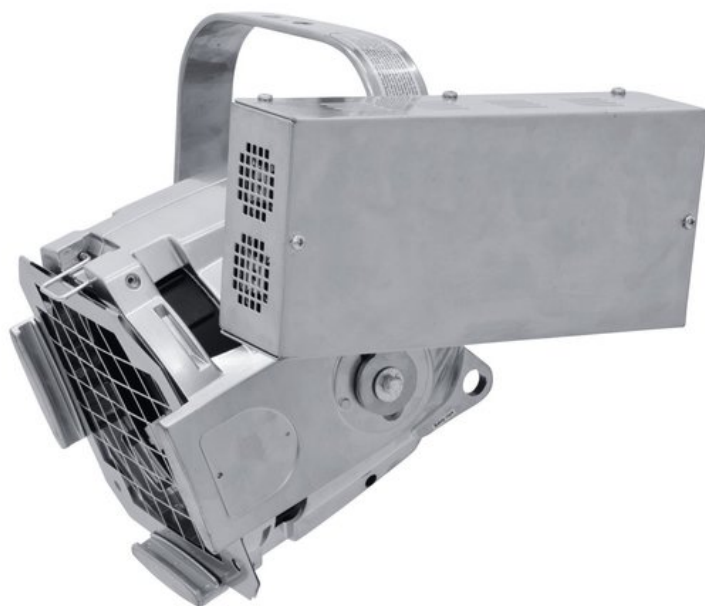

EUROLITE ML-575E Multi Lens Spot sil

PRO Theaterscheinwerfer im ML-PAR Design

Art.-Nr.: 41600086

GTIN: 4026397438147

Der Artikel ist nicht mehr erhältlich.

Features:

- Scheinwerfer mit 4 austauschbaren Linsen (VNSP, NSP, MFL und WFL)
- Hochwertiges Druckguss-Gehäuse für höchste Stabilität
- Mit externem elektronischen Vorschaltgerät (EVG)
- Hochwertiger Glasreflektor
- Mit Farbfilterrahmen
- Für extrem lichtstarke MSR-575 Entladungslampe
- Ideal für Theater oder Großbühnen
- Anschlussfertig über PowerCON Netzleitung mit Schutzkontaktstecker (im Lieferumfang enthalten)
- Gehäuse in Silber oder Schwarz erhältlich

Logistic

EAN / GTIN: 4026397438147

Gewicht: 7,60 kg

Länge: 0,37 m

Breite: 0,28 m

Höhe: 0,43 m

Technische Daten:

Stromversorgung: 230 V AC, 50 Hz

Gesamtanschlusswert: 620 W

Abstrahlwinkel (1/2 Peak):
VNSP 15° x 34°
NSP 19° x 34°
MFL 21° x 34°
WFL 30° x 51°

Farbe: Silber

Maße: Breite: 32,5 cm
Tiefe: 27,5 cm

Höhe: 29,5 cm

Gewicht: 6,55 kg

Abstrahlwinkel: VNSP/NSP/MFL/WFL - circa 15/19/21x34/30x51°