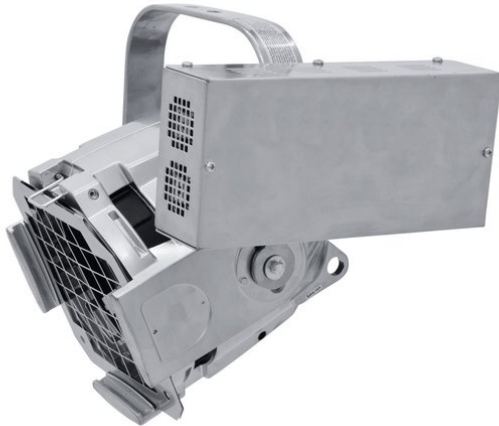

eurolite®

ML-575E Multi Lens Spot sil

PRO Theaterscheinwerfer im ML-PAR Design

Art.-Nr.: 41600086
GTIN: 4026397438147

Der Artikel ist nicht mehr erhältlich.

eurolite®

ML-575E Multi Lens Spot sil

PRO Theaterscheinwerfer im ML-PAR Design

Art.-Nr.: 41600086
GTIN: 4026397438147

Features:

- Scheinwerfer mit 4 austauschbaren Linsen (VNSP, NSP, MFL und WFL)
- Hochwertiges Druckguss-Gehäuse für höchste Stabilität
- Mit externem elektronischen Vorschaltgerät (EVG)
- Hochwertiger Glasreflektor
- Mit Farbfilterrahmen
- Für extrem lichtstarke MSR-575 Entladungslampe
- Ideal für Theater oder Großbühnen
- Anschlussfertig über PowerCON Netzleitung mit Schutzkontaktstecker (im Lieferumfang enthalten)
- Gehäuse in Silber oder Schwarz erhältlich