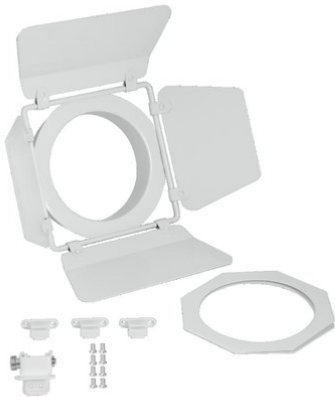

eurolite®

Flügelbegrenzer für THA-40/60PC WS

Empfehlenswertes Zubehör

Art.-Nr.: 41602143

GTIN: 4026397579505

Listenpreis: 42.72 €
inkl. 19% MwSt.

eurolite®

Flügelbegrenzer für THA-40/60PC WS

Empfehlenswertes Zubehör

Art.-Nr.: 41602143

GTIN: 4026397579505

Features:

- Zur Einstellung des gewünschten Lichtkegels