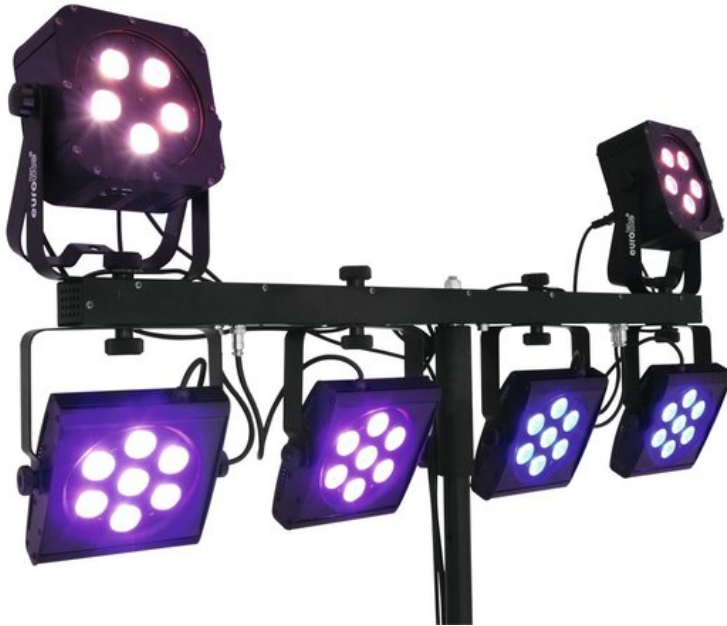

EUROLITE KLS-Kombo Pack 9

Universell einsetzbare Mobilanlage

Art.-Nr.: 42109549

GTIN:

Der Artikel ist nicht mehr erhältlich.

Features:

Universell einsetzbare Mobilanlage

- Kombination aus sechs LED-Scheinwerfern
- Die Standard-Lichtanlage für jede kleine Kapelle, Alleinunterhalter und Partys
- Set bestehend aus: 42109890 EUROLITE LED KLS-2001 Kompakt-Lichtset, 2 x 51915380 EUROLITE LED SLS-5 QCL 5x5W Floor, 60004120 Boxenhochständer heavy, Alu, schwarz, 59007081 EUROLITE STV-3529 Adapter lang
- Details zu den Produkten:
- KLS-2001 Kompakt-Lichtset
- Komplette LED-Lichtanlage mit 4 Spots
- Kompakt und leicht zu transportieren
- 7 Quadcolor-LEDs (QCL) pro Spot (3 x RGBA und 4 x RGBW)
- 4 Kaltgeräteausgänge zur Stromversorgung von weiteren Geräten
- SLS-5 QCL 5x5W Floor
- Ausgestattet mit 4in1-Quadcolor-LEDs für homogene Farbmischung in den Farben Rot, Grün, Blau und Weiß
- Zum Hängen oder Stellen
- Flache Gehäuseform für minimalen Platzbedarf bei der Montage
- Weitere Information finden Sie bei den jeweiligen Einzelartikeln

EUROLITE LED KLS-2001 Kompakt-Lichtset

DMX-LED-Scheinwerferset mit 28 x 4in1-LED für mobilen Einsatz

- Komplette Lichtanlage mit vier superflachen LED-Spots
- Querträger mit integrierter DMX-Steuereinheit

Logistic