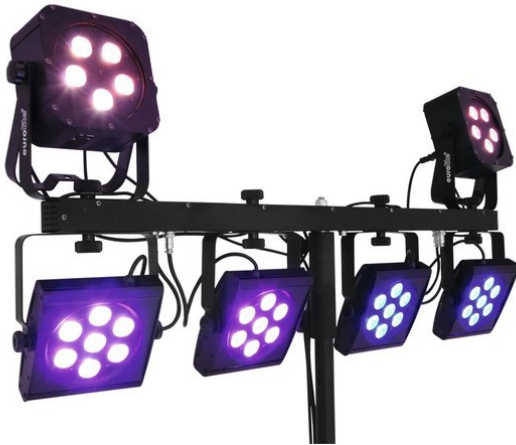

## KLS-Kombo Pack 9

Universell einsetzbare Mobilanlage

Art.-Nr.: 42109549

GTIN:

**Der Artikel ist nicht mehr erhältlich.**

## KLS-Kombo Pack 9

Universell einsetzbare Mobilanlage

Art.-Nr.: 42109549

GTIN:

### Features:

---

Universell einsetzbare Mobilanlage

- Kombination aus sechs LED-Scheinwerfern
- Die Standard-Lichtanlage für jede kleine Kapelle, Alleinunterhalter und Partys
- Set bestehend aus: 42109890 EUROLITE LED KLS-2001 Kompakt-Lichtset, 2 x 51915380 EUROLITE LED SLS-5 QCL 5x5W Floor, 60004120 Boxenhochständer heavy, Alu, schwarz, 59007081 EUROLITE STV-3529 Adapter lang
- Details zu den Produkten:
- KLS-2001 Kompakt-Lichtset
- Komplette LED-Lichtanlage mit 4 Spots
- Kompakt und leicht zu transportieren
- 7 Quadcolor-LEDs (QCL) pro Spot (3 x RGBA und 4 x RGBW)
- 4 Kaltgeräteausgänge zur Stromversorgung von weiteren Geräten
- SLS-5 QCL 5x5W Floor
- Zum Hängen oder Stellen