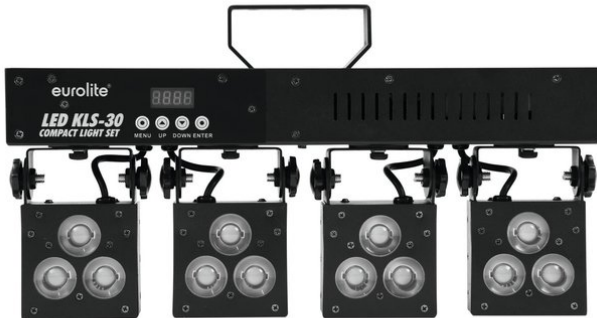

## LED KLS-30 Kompakt-Lichtset

DMX-LED-Scheinwerfer mit 12 x 4in1-LED für mobilen Einsatz

Art.-Nr.: 42109603  
GTIN: 4026397563641

**Der Artikel ist nicht mehr erhältlich.**

## LED KLS-30 Kompakt-Lichtset

DMX-LED-Scheinwerfer mit 12 x 4in1-LED für mobilen Einsatz

Art.-Nr.: 42109603  
GTIN: 4026397563641

### Features:

---

- Komplette Lichtanlage mit vier kompakten LED-Spots
- Querträger mit integrierter DMX-Steuereinheit
- Absolutes Leichtgewicht bestens geeignet für mobilen Einsatz
- Lieferung erfolgt vormontiert
- 3 vierfarbige QCL-LEDs mit jeweils 4 Watt pro Spot (RGBW)
- Scheinwerfer schwenk- und neigbar
- DMX-gesteuerter Betrieb oder Standalone-Betrieb mit Master-/Slave-Funktion möglich
- 2, 3, 4, 6, 16, 20 oder 24 DMX-Kanäle wählbar
- Musiksteuerung über eingebautes Mikrofon, Mikrofonempfindlichkeit einstellbar
- Kompatibel zu QuickDMX - das Funk-DMX-System von Eurolite
- Phantomgespeiste Buchse für QuickDMX-Empfänger (siehe Zubehör) vorhanden
- Per DMX kann jeder Spot einzeln angesteuert werden
- Adressierung und Einstellungen über Steuereinheit mit 4-stelliger LED-Anzeige
- Ideal für Bands, Bühnen oder Alleinunterhalter